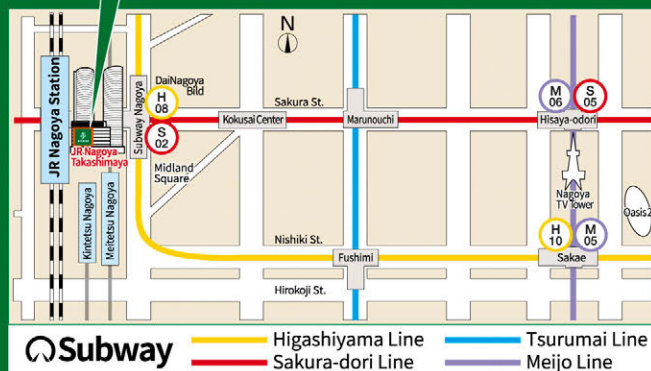

HANDS

Welcome to

NAGOYA STORE

Open: 10:00 a.m. to 8:00 p.m.

〒450-6003 名古屋市中村區名站 1-1-4
JR 名古屋高島屋內 5~11樓
總機電話 052-566-0109

NAGOYA STORE

JR 名古屋駅直上

FLOOR GUIDE