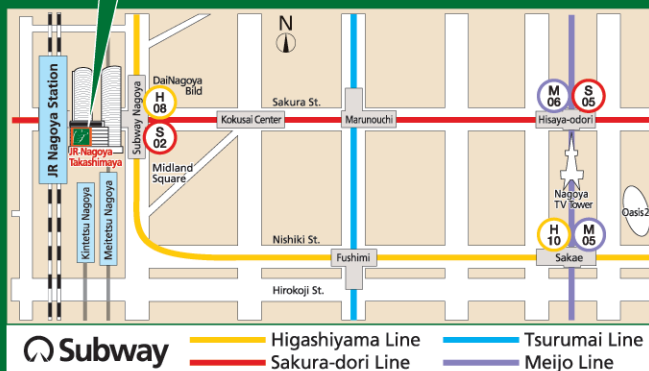

# NAGOYA STORE

Open: 10:00 a.m. to 8:00 p.m.

〒450-6003 名古屋市中村區名站 1-1-4

JR 名古屋高島屋內 5~11 樓

總機電話 052-566-0109

## NAGOYA STORE

JR 名古屋駅直上