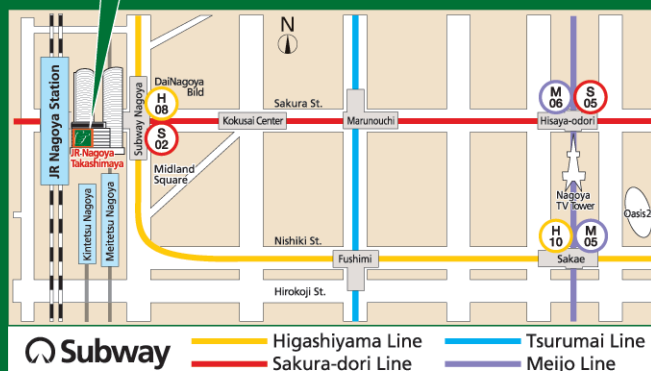

Welcome to

NAGOYA STORE

Open: 10:00 a.m. to 8:00 p.m.

〒450-6003 名古屋市中村區名站 1-1-4
JR 名古屋高島屋內 5~11 樓
總機電話 052-566-0109

NAGOYA STORE

JR 名古屋駅直上

FLOOR GUIDE

11F