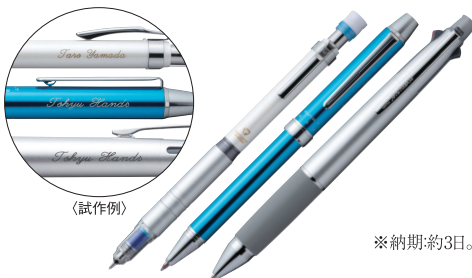

### 筆記具無料名入れ

新学期にオススメの筆記具、デルガードタイプLX、ジェットストリーム4&1、エボルトに期間中無料で名入れいたします。

※納期:約3日。

ANNEX  
7F  
D.I.Y.