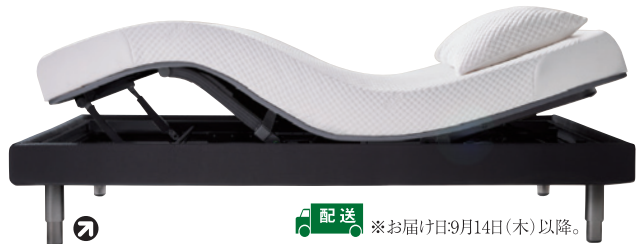

ミズノ  
Mizuno

バッグ各種  
特別提供価格

※写真は一例です。

ハダキ

HADAKI

ポーチ・  
小物各種  
通常価格の  
**80%OFF**  
※写真は一例です。

メッシュベスト各種 **2,980円**+税より ※写真は一例です。

名古屋 9F インテリア **高機能  
チェア**

エルゴヒューマン  
エンジョイ  
ハイタイプ  
(幅65×奥65×  
高110~132、  
座面高46~55cm)

特別提供価格 ※お届け日9月14日(木)以降。

デュオレスト  
DR-7501SP  
(幅67.4×奥67.4×  
高109.5~117.8、  
座面高40.8~49.1cm)

29,800円+税 ※お届け日9月14日(木)以降。

テンピュール 電動ベッドセット TEMPUR

配送 ※お届け日9月14日(木)以降。

テンピュール Zero-G Curveセット

・テンピュール 旧センサーションマットレス19cm	150,000円+税
・テンピュール Zero-G Curve シングル	300,000円+税
・クラウドコンフォートピロー	10,000円+税
・スムーズピロケース	2,800円+税
・スムーズマットレスカバー	6,900円+税

単品で揃えた場合 469,700円+税  
セット価格 **300,000円**+税