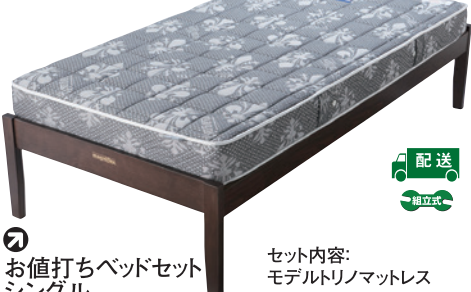

マニフレックス ベッドセット

- ① お値打ちベッドセット シングル **79,800円**+税

ANNEX
5F
クラフト

真珠&ジュエリーセール

アコヤ貝などのジュエリーをメーカー希望小売価格より20%OFFでご提供します。