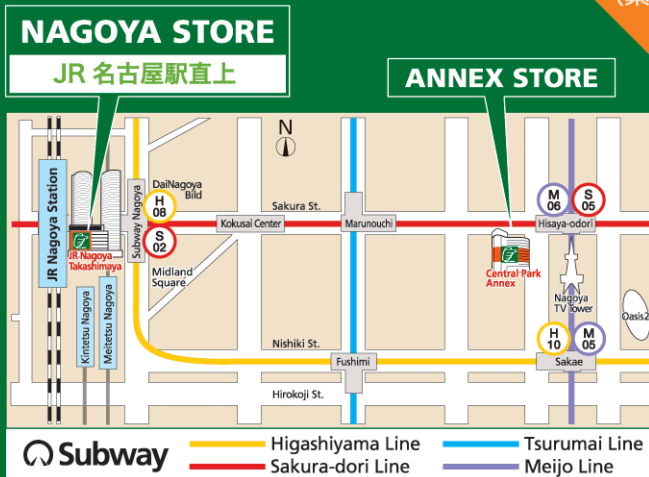

Welcome to  
**NAGOYA STORE**

Open: 10:00 a.m. to 8:00 p.m.

〒450-6003 名古屋市中村區名站 1-1-4  
JR 名古屋高島屋內 5~11 樓  
總機電話 052-566-0109

東急 HANDS 在名古屋共有兩家分店。  
若於名古屋站周邊，建議前往名古屋店較方便。